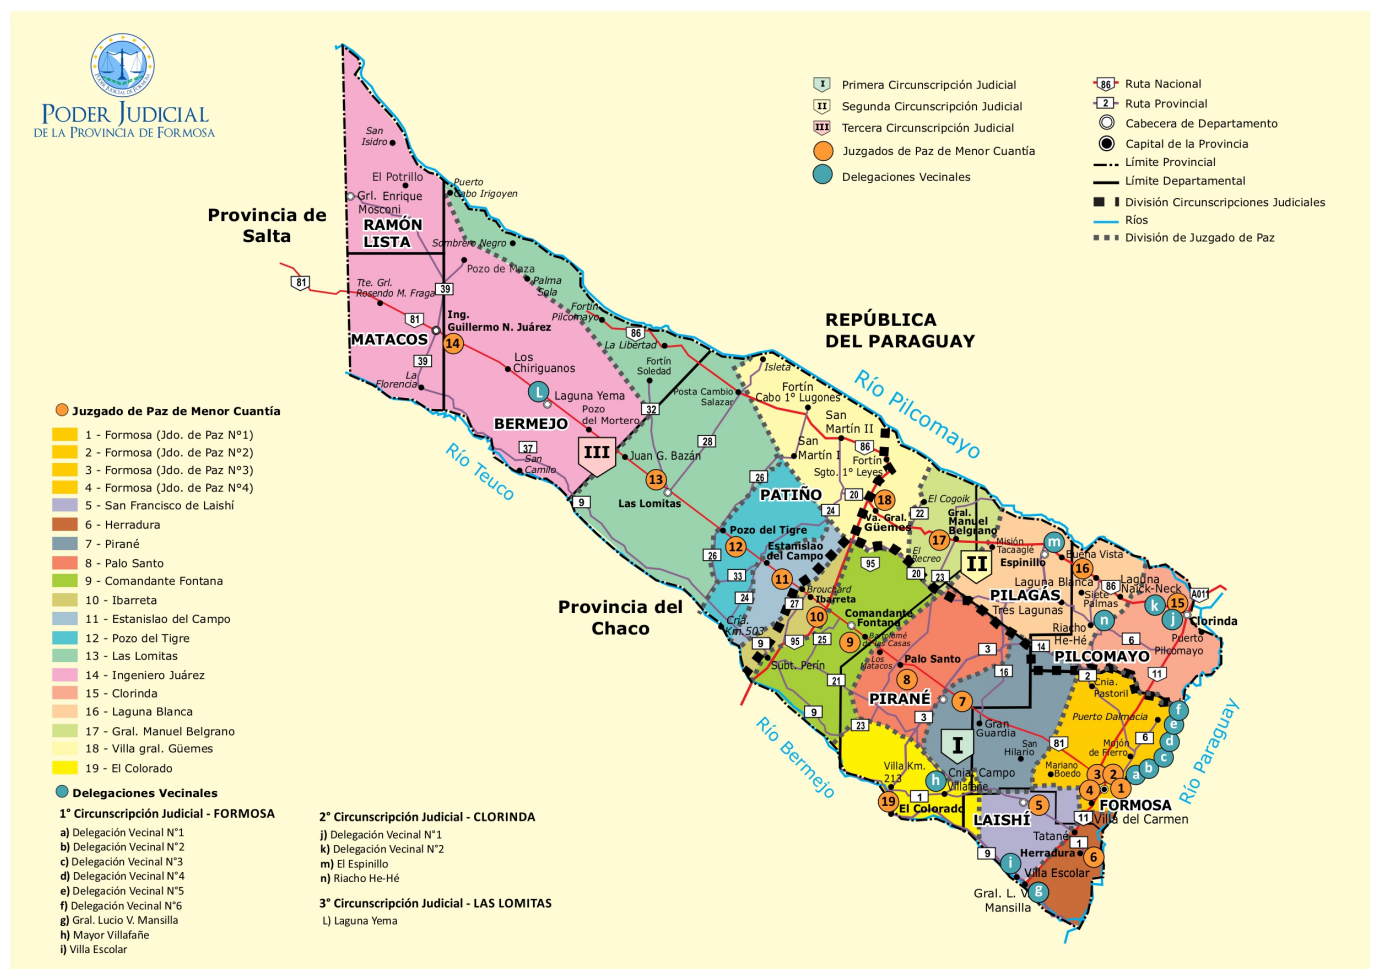

Mapa actualizado de la Justicia de Paz

Categoría: Noticias

Publicado: Viernes, 08 Noviembre 2024 11:49

[Descargar mapa](#)